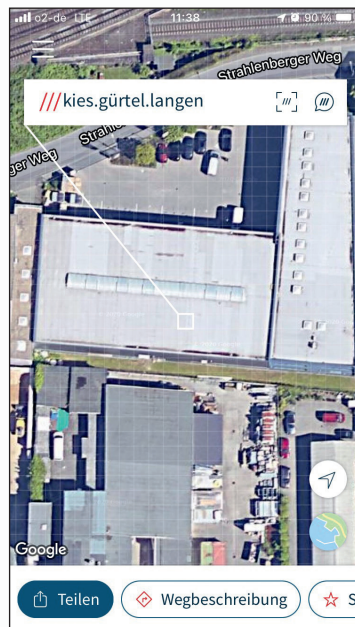

What3words gibt jedem 3 m x 3 m Quadrat eine drei-Wort-Adresse. Mit diesen drei Wörtern kann jeder Ort exakt gefunden werden. Das ermöglicht uns, Ihre Bestellung punktgenau auf Ihre Baustelle zu bringen. Geben Sie uns die drei-Wort-Adresse einfach mit Ihrer Bestellung durch. Unsere Fahrer können per App die Position genau ermitteln.

///eifrig.abreise.empfehlen

steht für ein Büro im Verwaltungsgebäude Späth Knoll Darmstadt

///kies.gürtel.langen

steht für ein Büro im Späth Knoll Standort Frankfurt-Sachsenhausen

Per Wegbeschreibung werden die Daten z.B. in google maps übertragen und der Fahrer kann die „Zielführung starten“.