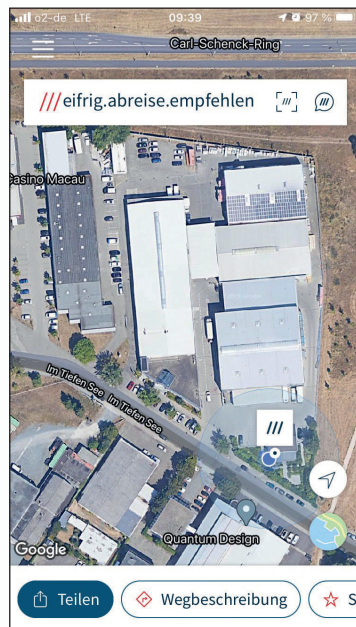

What3words gibt jedem 3 m x 3 m Quadrat eine drei-Wort-Adresse. Mit diesen drei Wörtern kann jeder Ort exakt gefunden werden. Das ermöglicht uns, Ihre Bestellung punktgenau auf Ihre Baustelle zu bringen. Geben Sie uns die drei-Wort-Adresse einfach mit Ihrer Bestellung durch. Unsere Fahrer können per App die Position genau ermitteln.

///eifrig.abreise.empfehlen

steht für ein Büro im Verwaltungsgebäude Späth Knoll Darmstadt

///kies.gürtel.langen

steht für ein Büro im Späth Knoll Standort Frankfurt-Sachsenhausen

Per Wegbeschreibung werden die Daten z.B. in google maps übertragen und der Fahrer kann die „Zielführung starten“.

Um Missverständnisse zu vermeiden, können Sie die drei-Wort-Adresse per „Teilen“ auch direkt an unser Späth Knoll Service-Center senden!

Hier können Sie sich die App direkt herunterladen!

Und mehr Infos finden Sie auf der Homepage.