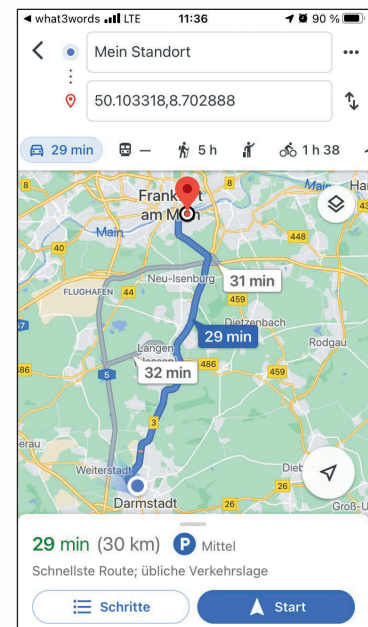

What3words gibt jedem 3 m x 3 m Quadrat eine drei-Wort-Adresse. Mit diesen drei Wörtern kann jeder Ort exakt gefunden werden. Das ermöglicht uns, Ihre Bestellung punktgenau auf Ihre Baustelle zu bringen. Geben Sie uns die drei-Wort-Adresse einfach mit Ihrer Bestellung durch. Unsere Fahrer können per App die Position genau ermitteln.

///eifrig.abreise.empfehlen

steht für ein Büro im Verwaltungsgebäude Späth Knoll Darmstadt

///kies.gürtel.langen

steht für ein Büro im Späth Knoll Standort Frankfurt-Sachsenhausen

Per Wegbeschreibung werden die Daten z.B. in google maps übertragen und der Fahrer kann die „Zielführung starten“.

Um Missverständnisse zu vermeiden, können Sie die drei-Wort-Adresse per „Teilen“ auch direkt an unser Späth Knoll Service-Center senden!

Hier können Sie sich die App direkt herunterladen!

Und mehr Infos finden Sie auf der Homepage.